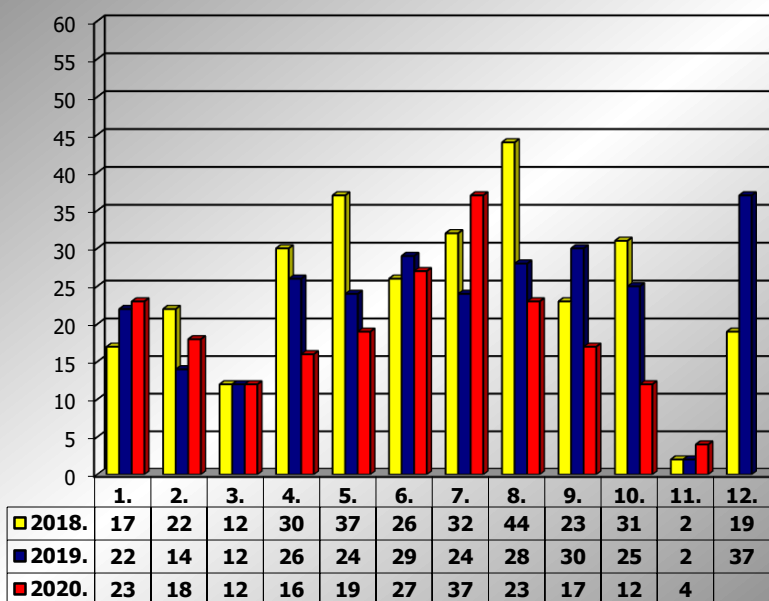

**PRIKAZ POGINULIH OSOBA U PROMETNIM NESREĆAMA U 2020.  
GODINI U REPUBLICI HRVATSKOJ PO MJESECIMA  
(usporedba s 2018. i 2019. godinom)**

mjesec	poginuli			2020./2018.		2020./2019.	
	2018. g.	2019. g.	2020. g.				
siječanj	17	22	23	35,3%	6	4,5%	1
veljača	22	14	18	-18,2%	-4	28,6%	4
ožujak	12	12	12	0,0%	0	0,0%	0
travanj	30	26	16	-46,7%	-14	-38,5%	-10
svibanj	37	24	19	-48,6%	-18	-20,8%	-5
lipanj	26	29	27	3,8%	1	-6,9%	-2
srpanj	32	24	37	15,6%	5	54,2%	13
kolovoz	44	28	23	-47,7%	-21	-17,9%	-5
rujan	23	30	17	-26,1%	-6	-43,3%	-13
listopad	32	35	13	-59,4%	-19	-62,9%	-22
studen	2	2	4	100,0%	2	100,0%	2
prosinac	19	37					
<b>I-III</b>	<b>51</b>	<b>48</b>	<b>53</b>	<b>3,9%</b>	<b>2</b>	<b>10,4%</b>	<b>5</b>
<b>I-VI</b>	<b>144</b>	<b>127</b>	<b>115</b>	<b>-20,1%</b>	<b>-29</b>	<b>-9,4%</b>	<b>-12</b>
<b>I-IX</b>	<b>243</b>	<b>209</b>	<b>192</b>	<b>-21,0%</b>	<b>-51</b>	<b>-8,1%</b>	<b>-17</b>
<b>I-X</b>	<b>275</b>	<b>244</b>	<b>205</b>	<b>-25,5%</b>	<b>-70</b>	<b>-16,0%</b>	<b>-39</b>
<b>I-XI</b>	<b>277</b>	<b>246</b>	<b>209</b>	<b>-24,5%</b>	<b>-68</b>	<b>-15,0%</b>	<b>-37</b>

**Poginule osobe po mjesecima u 2018., 2019. i 2020. godini**

XI. mjesec - podaci s danom 04.11.2018., 2019. i 2020.